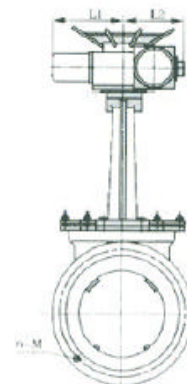

PZ973H/X/F-6/10/16 电动对夹式刀形闸阀

主要外型及连接尺寸 Main External And Connecting Dimensions(mm)

公称压力 Nominal Pressure	DN	L	D1	D2	H	D0	L0	L1	L2	N-φ	电装 型号
0.6 MPa	50	43	90	110	600	125	215	318	197	4-M12	DZ 10
	65	46	110	130	670	125	215	318	197	4-M12	DZ 10
	80	46	125	150	680	125	215	318	197	4-M16	DZ 10
	100	52	145	170	700	125	215	318	197	4-M16	DZ 10
	125	56	175	200	720	125	215	318	197	8-M16	DZ 10
	150	56	200	225	790	125	215	318	197	8-M16	DZ 10
	200	60	255	280	850	125	215	363	197	8-M16	DZ 15
	250	68	310	335	1100	125	215	363	197	12-M16	DZ 20
	300	78	362	395	1180	125	215	363	197	12-M20	DZ 20
	350	78	412	445	1280	125	215	363	197	12-M20	DZ 30
	400	102	462	495	1460	125	215	363	197	16-M20	DZ 45
	450	114	518	550	1600	235	240	437	277	16-M20	DZ 45
	500	127	568	600	1800	235	240	437	277	16-M20	DZ 45
	600	154	670	705	2100	235	240	437	277	20-M22	DZ 60
	700	165	775	810	2300	260	274	526	283	24-M22	DZ 90
800	190	880	920	2500	260	274	526	283	24-M27	DZ 120	
900	203	980	1020	2700	295	319	554	309	24-M27	DZ 180	
1000	216	1080	1120	2900	295	319	554	309	28-M27	DZ 250	
1200	254	1295	1340	3400	295	319	554	309	32-M30	DZ 250	
1.0 MPa	50	43	160	125	600	125	215	318	197	4-M16	DZ 10
	65	46	120	145	670	125	215	318	197	4-M16	DZ 10
	80	46	135	160	680	125	215	318	197	4-M16	DZ 10
	100	52	155	180	700	125	215	318	197	8-M16	DZ 10
	125	56	185	210	720	125	215	318	197	8-M16	DZ 10
	150	56	210	240	790	125	215	318	197	8-M20	DZ 10
	200	60	265	295	850	125	215	363	197	8-M20	DZ 15
	250	68	320	350	1100	125	215	363	197	12-M20	DZ 20
	300	78	368	400	1180	125	215	363	197	12-M20	DZ 20
	350	78	428	460	1280	125	215	363	197	16-M20	DZ 30
	400	102	482	515	1460	235	240	437	277	16-M22	DZ 45
	450	114	532	565	1600	235	240	437	277	20-M22	DZ 45
	500	127	585	620	1800	235	240	437	277	20-M22	DZ 60
	600	154	685	725	2100	260	274	526	283	20-M27	DZ 90
	700	165	800	840	2300	260	274	526	283	24-M27	DZ 120
800	190	898	950	2500	295	319	554	309	24-M30	DZ 180	
900	203	1005	1050	2700	295	319	554	309	28-M30	DZ 180	
1000	216	1115	1160	2900	295	319	554	309	28-M30	DZ 250	
1200	254	1325	1380	3400	295	319	554	309	32-M36	DZ 250	