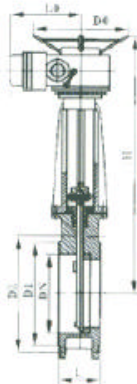

PZ973H/X/F-6/10/16 电动对夹式刀形闸阀

主要外型及连接尺寸 Main External And Connecting Dimensions(mm)

公称压力 Nominal Pressure	DN	L	D1	D2	H	D0	L0	L1	L2	N-φ	电装 型号
0.6 MPa	50	43	90	110	600	125	215	318	197	4-M12	DZ 10
	65	46	110	130	670	125	215	318	197	4-M12	DZ 10
	80	46	125	150	680	125	215	318	197	4-M16	DZ 10
	100	52	145	170	700	125	215	318	197	4-M16	DZ 10
	125	56	175	200	720	125	215	318	197	8-M16	DZ 10
	150	56	200	225	790	125	215	318	197	8-M16	DZ 10
	200	60	255	280	850	125	215	363	197	8-M16	DZ 15
	250	68	310	335	1100	125	215	363	197	12-M16	DZ 20
	300	78	362	395	1180	125	215	363	197	12-M20	DZ 20
	350	78	412	445	1280	125	215	363	197	12-M20	DZ 30
	400	102	462	495	1460	125	215	363	197	16-M20	DZ 45
	450	114	518	550	1600	235	240	437	277	16-M20	DZ 45
	500	127	568	600	1800	235	240	437	277	16-M20	DZ 45
	600	154	670	705	2100	235	240	437	277	20-M22	DZ 60
	700	165	775	810	2300	260	274	526	283	24-M22	DZ 90
800	190	880	920	2500	260	274	526	283	24-M27	DZ 120	
900	203	980	1020	2700	295	319	554	309	24-M27	DZ 180	
1000	216	1080	1120	2900	295	319	554	309	28-M27	DZ 250	
1200	254	1295	1340	3400	295	319	554	309	32-M30	DZ 250	
1.0 MPa	50	43	160	125	600	125	215	318	197	4-M16	DZ 10
	65	46	120	145	670	125	215	318	197	4-M16	DZ 10
	80	46	135	160	680	125	215	318	197	4-M16	DZ 10
	100	52	155	180	700	125	215	318	197	8-M16	DZ 10
	125	56	185	210	720	125	215	318	197	8-M16	DZ 10
	150	56	210	240	790	125	215	318	197	8-M20	DZ 10
	200	60	265	295	850	125	215	363	197	8-M20	DZ 15
	250	68	320	350	1100	125	215	363	197	12-M20	DZ 20
	300	78	368	400	1180	125	215	363	197	12-M20	DZ 20
	350	78	428	460	1280	125	215	363	197	16-M20	DZ 30
	400	102	482	515	1460	235	240	437	277	16-M22	DZ 45
	450	114	532	565	1600	235	240	437	277	20-M22	DZ 45
	500	127	585	620	1800	235	240	437	277	20-M22	DZ 60
	600	154	685	725	2100	260	274	526	283	20-M27	DZ 90
	700	165	800	840	2300	260	274	526	283	24-M27	DZ 120
800	190	898	950	2500	295	319	554	309	24-M30	DZ 180	
900	203	1005	1050	2700	295	319	554	309	28-M30	DZ 180	
1000	216	1115	1160	2900	295	319	554	309	28-M30	DZ 250	
1200	254	1325	1380	3400	295	319	554	309	32-M36	DZ 250	