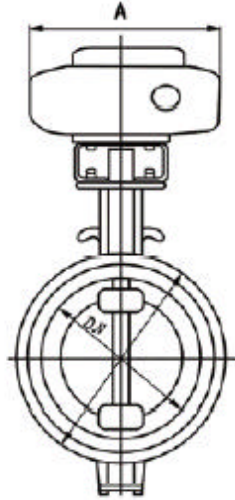

RMWBEX (D972X) 电动对夹式软密封蝶阀

RMWBEX (D972X) -6/10/16 电动对夹式软密封蝶阀主要外形连接尺寸

单位: mm

DN	L	H	H1	A	B	ΦD		
						0.6MPa	1.0MPa	1.6MPa
50	43	77	443	125	125	88	99	99
65	46	85	463	125	125	108	118	118
80	46	95	483	125	125	124	132	132
100	52	105	498	125	125	144	156	156
125	56	129	682	325	245	174	184	184
150	56	132	736	325	245	199	211	211
200	60	165	800	325	245	254	266	266
250	68	197	895	363	313	309	319	319
300	78	234	956	363	313	363	370	370
350	78	283	1029	363	313	413	429	429
400	102	325	1103	363	313	463	480	480
450	114	369	1186	465	469	518	530	548
500	127	404	1280	546	431	568	582	609
600	154	470	1321	546	556	667	682	720
700	165	503	1431	546	556	772	794	794
800	190	571	1542	546	556	878	901	901
900	203	621	1800	617	706	978	1001	1001
1000	216	702	2363	632	706	1078	1112	1112
1200	254	818	2583	632	706	1295	1328	1328