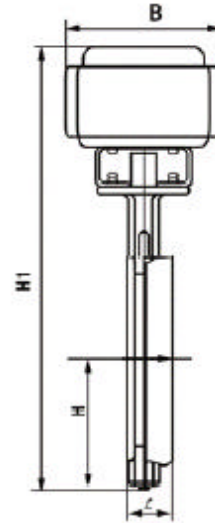

RMWBEX (D972X) 电动对夹式软密封蝶阀

RMWBEX (D972X) -6/10/16 电动对夹式软密封蝶阀主要外形连接尺寸

单位: mm

DN	L	H	H1	A	B	ΦD		
						0.6MPa	1.0MPa	1.6MPa
50	43	77	443	125	125	88	99	99
65	46	85	463	125	125	108	118	118
80	46	95	483	125	125	124	132	132
100	52	105	498	125	125	144	156	156
125	56	129	682	325	245	174	184	184
150	56	132	736	325	245	199	211	211
200	60	165	800	325	245	254	266	266
250	68	197	895	363	313	309	319	319
300	78	234	956	363	313	363	370	370
350	78	283	1029	363	313	413	429	429
400	102	325	1103	363	313	463	480	480
450	114	369	1186	465	469	518	530	548
500	127	404	1280	546	431	568	582	609
600	154	470	1321	546	556	667	682	720
700	165	503	1431	546	556	772	794	794
800	190	571	1542	546	556	878	901	901
900	203	621	1800	617	706	978	1001	1001
1000	216	702	2363	632	706	1078	1112	1112
1200	254	818	2583	632	706	1295	1328	1328