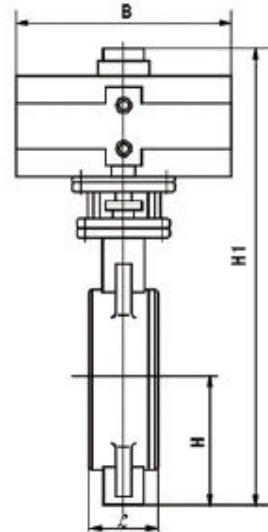

RMWBPX (D672X) 气动对夹式软密封蝶阀

RMWBPX (D672X) -6/10/16 气动对夹式软密封蝶阀主要外形连接尺寸

单位: mm

DN	L	H	H1	A	B	ΦD		
						0.6MPa	1.0MPa	1.6MPa
50	43	77	625	180	200	88	99	99
65	46	85	625	180	200	108	118	118
80	46	95	645	180	200	124	132	132
100	52	105	675	180	200	144	156	156
125	56	129	715	180	200	174	184	184
150	56	132	800	270	280	199	211	211
200	60	165	850	270	280	254	266	266
250	68	197	925	270	280	309	319	319
300	78	234	1035	380	420	363	370	370
350	78	283	1070	380	420	413	429	429
400	102	325	1190	450	470	463	480	480
450	114	369	1250	480	490	518	530	548
500	127	404	1290	480	490	568	582	609
600	154	470	1455	480	490	667	682	720
700	165	503	1585	640	660	772	794	794
800	190	571	1700	640	660	878	901	901
900	203	621	1865	750	860	978	1001	1001
1000	216	702	2015	850	900	1078	1112	1112
1200	254	818	2250	850	900	1295	1328	1328