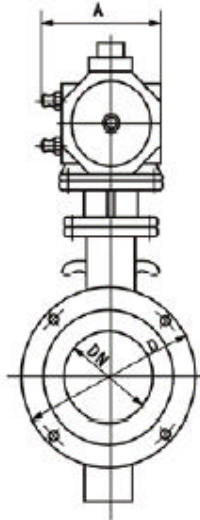

RMWBPX (D672X) 气动对夹式软密封蝶阀

RMWBPX (D672X) -6/10/16 气动对夹式软密封蝶阀主要外形连接尺寸

单位: mm

DN	L	H	H1	A	B	ΦD		
						0.6MPa	1.0MPa	1.6MPa
50	43	77	625	180	200	88	99	99
65	46	85	625	180	200	108	118	118
80	46	95	645	180	200	124	132	132
100	52	105	675	180	200	144	156	156
125	56	129	715	180	200	174	184	184
150	56	132	800	270	280	199	211	211
200	60	165	850	270	280	254	266	266
250	68	197	925	270	280	309	319	319
300	78	234	1035	380	420	363	370	370
350	78	283	1070	380	420	413	429	429
400	102	325	1190	450	470	463	480	480
450	114	369	1250	480	490	518	530	548
500	127	404	1290	480	490	568	582	609
600	154	470	1455	480	490	667	682	720
700	165	503	1585	640	660	772	794	794
800	190	571	1700	640	660	878	901	901
900	203	621	1865	750	860	978	1001	1001
1000	216	702	2015	850	900	1078	1112	1112
1200	254	818	2250	850	900	1295	1328	1328