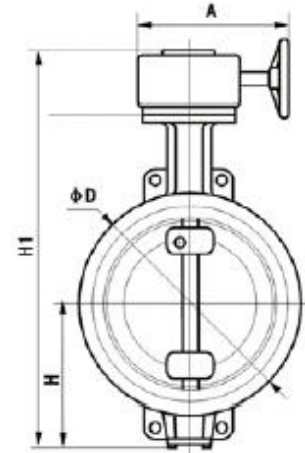

RMWBGX (D372X) 蜗轮传动对夹式软密封蝶阀

蜗轮型蝶阀

RMWBGX (D372X) -6/10/16 蜗轮传动对夹式软密封蝶阀主要外形连接尺寸

单位: mm

DN	L	H	H1	A	B	ΦD		
						0.6MPa	1.0MPa	1.6MPa
50	43	77	309	180	200	88	99	99
65	46	85	320	180	200	108	118	118
80	46	95	340	180	200	124	132	132
100	52	105	360	180	200	144	156	156
125	56	129	405	180	200	174	184	184
150	56	132	450	270	280	199	211	211
200	60	165	607	270	280	254	266	266
250	68	197	659	270	280	309	319	319
300	78	234	742	380	420	363	370	370
350	78	283	792	380	420	413	429	429
400	102	325	887	450	470	463	480	480
450	114	369	935	480	490	518	530	548
500	127	404	985	480	490	568	582	609
600	154	470	1243	480	490	667	682	720
700	165	503	1346	640	660	772	794	794
800	190	571	1466	640	660	878	901	901
900	203	621	1565	750	860	978	1001	1001
1000	216	702	1781	850	900	1078	1112	1112
1200	254	818	1965	850	900	1295	1328	1328