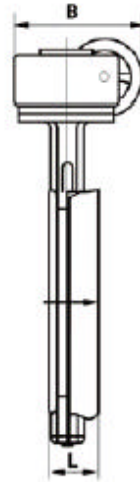

RMWBGX (D372X) 蜗轮传动对夹式软密封蝶阀

蜗轮型蝶阀

RMWBGX (D372X) -6/10/16 蜗轮传动对夹式软密封蝶阀主要外形连接尺寸

单位: mm

DN	L	H	H1	A	B	ΦD		
						0.6MPa	1.0MPa	1.6MPa
50	43	77	309	180	200	88	99	99
65	46	85	320	180	200	108	118	118
80	46	95	340	180	200	124	132	132
100	52	105	360	180	200	144	156	156
125	56	129	405	180	200	174	184	184
150	56	132	450	270	280	199	211	211
200	60	165	607	270	280	254	266	266
250	68	197	659	270	280	309	319	319
300	78	234	742	380	420	363	370	370
350	78	283	792	380	420	413	429	429
400	102	325	887	450	470	463	480	480
450	114	369	935	480	490	518	530	548
500	127	404	985	480	490	568	582	609
600	154	470	1243	480	490	667	682	720
700	165	503	1346	640	660	772	794	794
800	190	571	1466	640	660	878	901	901
900	203	621	1565	750	860	978	1001	1001
1000	216	702	1781	850	900	1078	1112	1112
1200	254	818	1965	850	900	1295	1328	1328