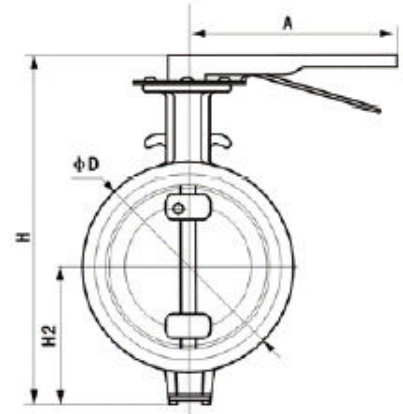

RMWBLX ( D72X ) 手动对夹式软密封蝶阀

手柄型蝶阀

RMWBLX ( D72X ) -10/16 手动对夹式软密封蝶阀主要外形连接尺寸

单位: mm

| DN  | L  | H   | H2  | A   | B     | φD  |
|-----|----|-----|-----|-----|-------|-----|
| 50  | 43 | 224 | 77  | 267 | 112.5 | 106 |
| 65  | 46 | 240 | 85  | 267 | 123   | 124 |
| 80  | 46 | 279 | 95  | 267 | 138   | 162 |
| 100 | 52 | 286 | 105 | 267 | 150   | 162 |
| 125 | 56 | 329 | 129 | 345 | 168   | 192 |
| 150 | 56 | 354 | 132 | 345 | 190   | 216 |
| 200 | 60 | 438 | 165 | 353 | 227.5 | 270 |
| 250 | 68 | 493 | 197 | 353 | 251   | 326 |
| 300 | 78 | 570 | 234 | 380 | 284.5 | 376 |

注：对夹式双偏心手动软密封蝶阀压力等级为：1.0Mpa，1.6 Mpa。