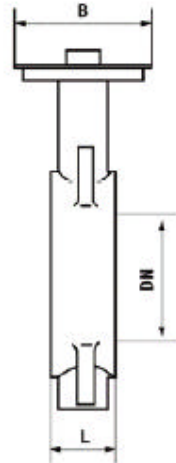

RMD71X 对夹软密封蝶阀

RMD71X-6/10/16 对夹式软密封蝶阀主要外形连接尺寸

单位: mm

DN	L	H	H0	A	B	0.6MPa		1.0MPa		1.6MPa	
						D0	n-d	D0	n-d	D0	n-d
50	43	63	235	270	110	110	4-14	125	4-18	125	4-18
65	46	70	250	270	110	130	4-14	145	4-18	145	4-18
80	46	83	275	270	110	150	4-18	160	8-18	160	8-18
100	52	105	316	270	110	170	4-18	180	8-18	180	8-18
125	56	115	340	310	110	200	8-18	210	8-18	210	8-18
150	56	137	376	310	110	225	8-18	240	8-22	240	8-22
200	60	164	430	353	150	280	8-18	295	8-22	295	12-22
250	68	206	499	353	150	335	12-18	350	12-22	355	12-26
300	78	230	570	380	150	395	12-22	400	12-22	410	12-26