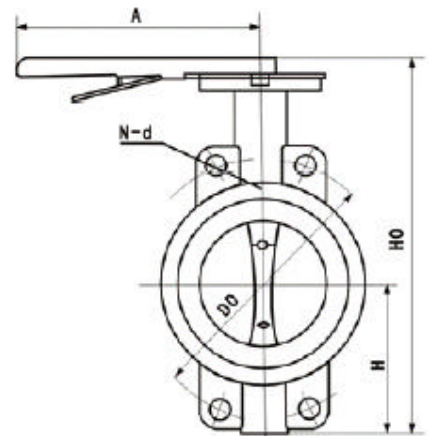

RMD71X 对夹软密封蝶阀

RMD71X-6/10/16 对夹式软密封蝶阀主要外形连接尺寸

单位: mm

DN	L	H	H0	A	B	0.6MPa		1.0MPa		1.6MPa	
						D0	n-d	D0	n-d	D0	n-d
50	43	63	235	270	110	110	4-14	125	4-18	125	4-18
65	46	70	250	270	110	130	4-14	145	4-18	145	4-18
80	46	83	275	270	110	150	4-18	160	8-18	160	8-18
100	52	105	316	270	110	170	4-18	180	8-18	180	8-18
125	56	115	340	310	110	200	8-18	210	8-18	210	8-18
150	56	137	376	310	110	225	8-18	240	8-22	240	8-22
200	60	164	430	353	150	280	8-18	295	8-22	295	12-22
250	68	206	499	353	150	335	12-18	350	12-22	355	12-26
300	78	230	570	380	150	395	12-22	400	12-22	410	12-26